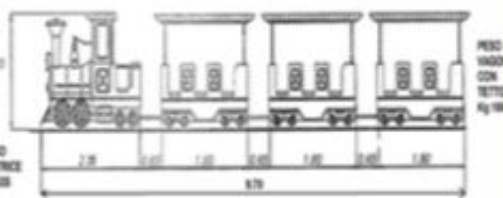

# TRENI A BATTERIA

ECOEXPRESS TRAIN

VAGONE A 6 POSTI

JOLLY TRAIN

PEPPY TRAIN

TRENINO ECOLOGICO  
A PERCORSO LIBERO

PULMINO ECOLOGICO

Lungh. mt. 5.0 - Larg. mt. 1.7 - Alt. mt. 1.8

14 POSTI + PILOTA

**BRUCO MILLEPIEDI**

Lungh. con timone mt. 7.48  
Larg. mt. 2.45  
Alt. mt. 3.32

**RIMORCHIO CON TRENO BRUCO**

**CONVOY** Lungh. mt. 8 - Larg. mt. 4.0

**TRENO GIREVOLE**

**STAZIONE**

Lungh. mt. 7.50  
Larg. mt. 2.30  
Alt. mt. 3.30