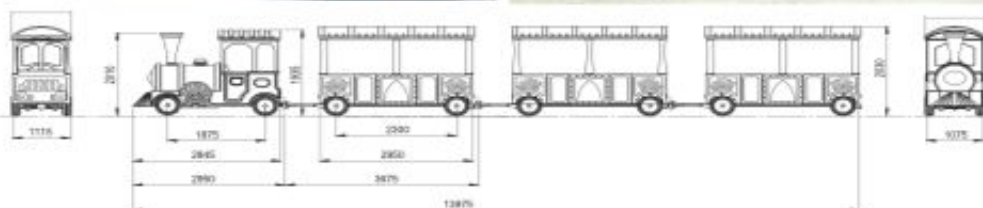

Trenino Circus

Trenino Misto con Moto e Galeoni

Trenino Locomotiva a Miniera

Trenino Preistorico

# TRENI A BATTERIA

ECOEXPRESS TRAIN

VAGONE A 6 POSTI

JOLLY TRAIN

PEPPY TRAIN

TRENINO ECOLOGICO  
A PERCORSO LIBERO

PULMINO ECOLOGICO

Lungh. mt. 5.0 - Larg. mt. 1.7 - Alt. mt. 1.8

14 POSTI + PILOTA

**BRUCO MILLEPIEDI**

Lungh. con timone mt. 7.48  
Larg. mt. 2.45  
Alt. mt. 3.32

**RIMORCHIO CON TRENO BRUCO**

**CONVOY** Lungh. mt. 8 - Larg. mt. 4.0

**TRENO GIREVOLE**

**STAZIONE**

Lungh. mt. 7.50  
Larg. mt. 2.30  
Alt. mt. 3.30