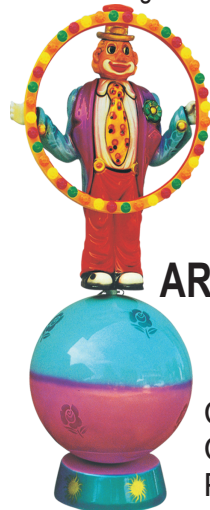

ART. 099

Larg. cm.130 - Alt. cm.280